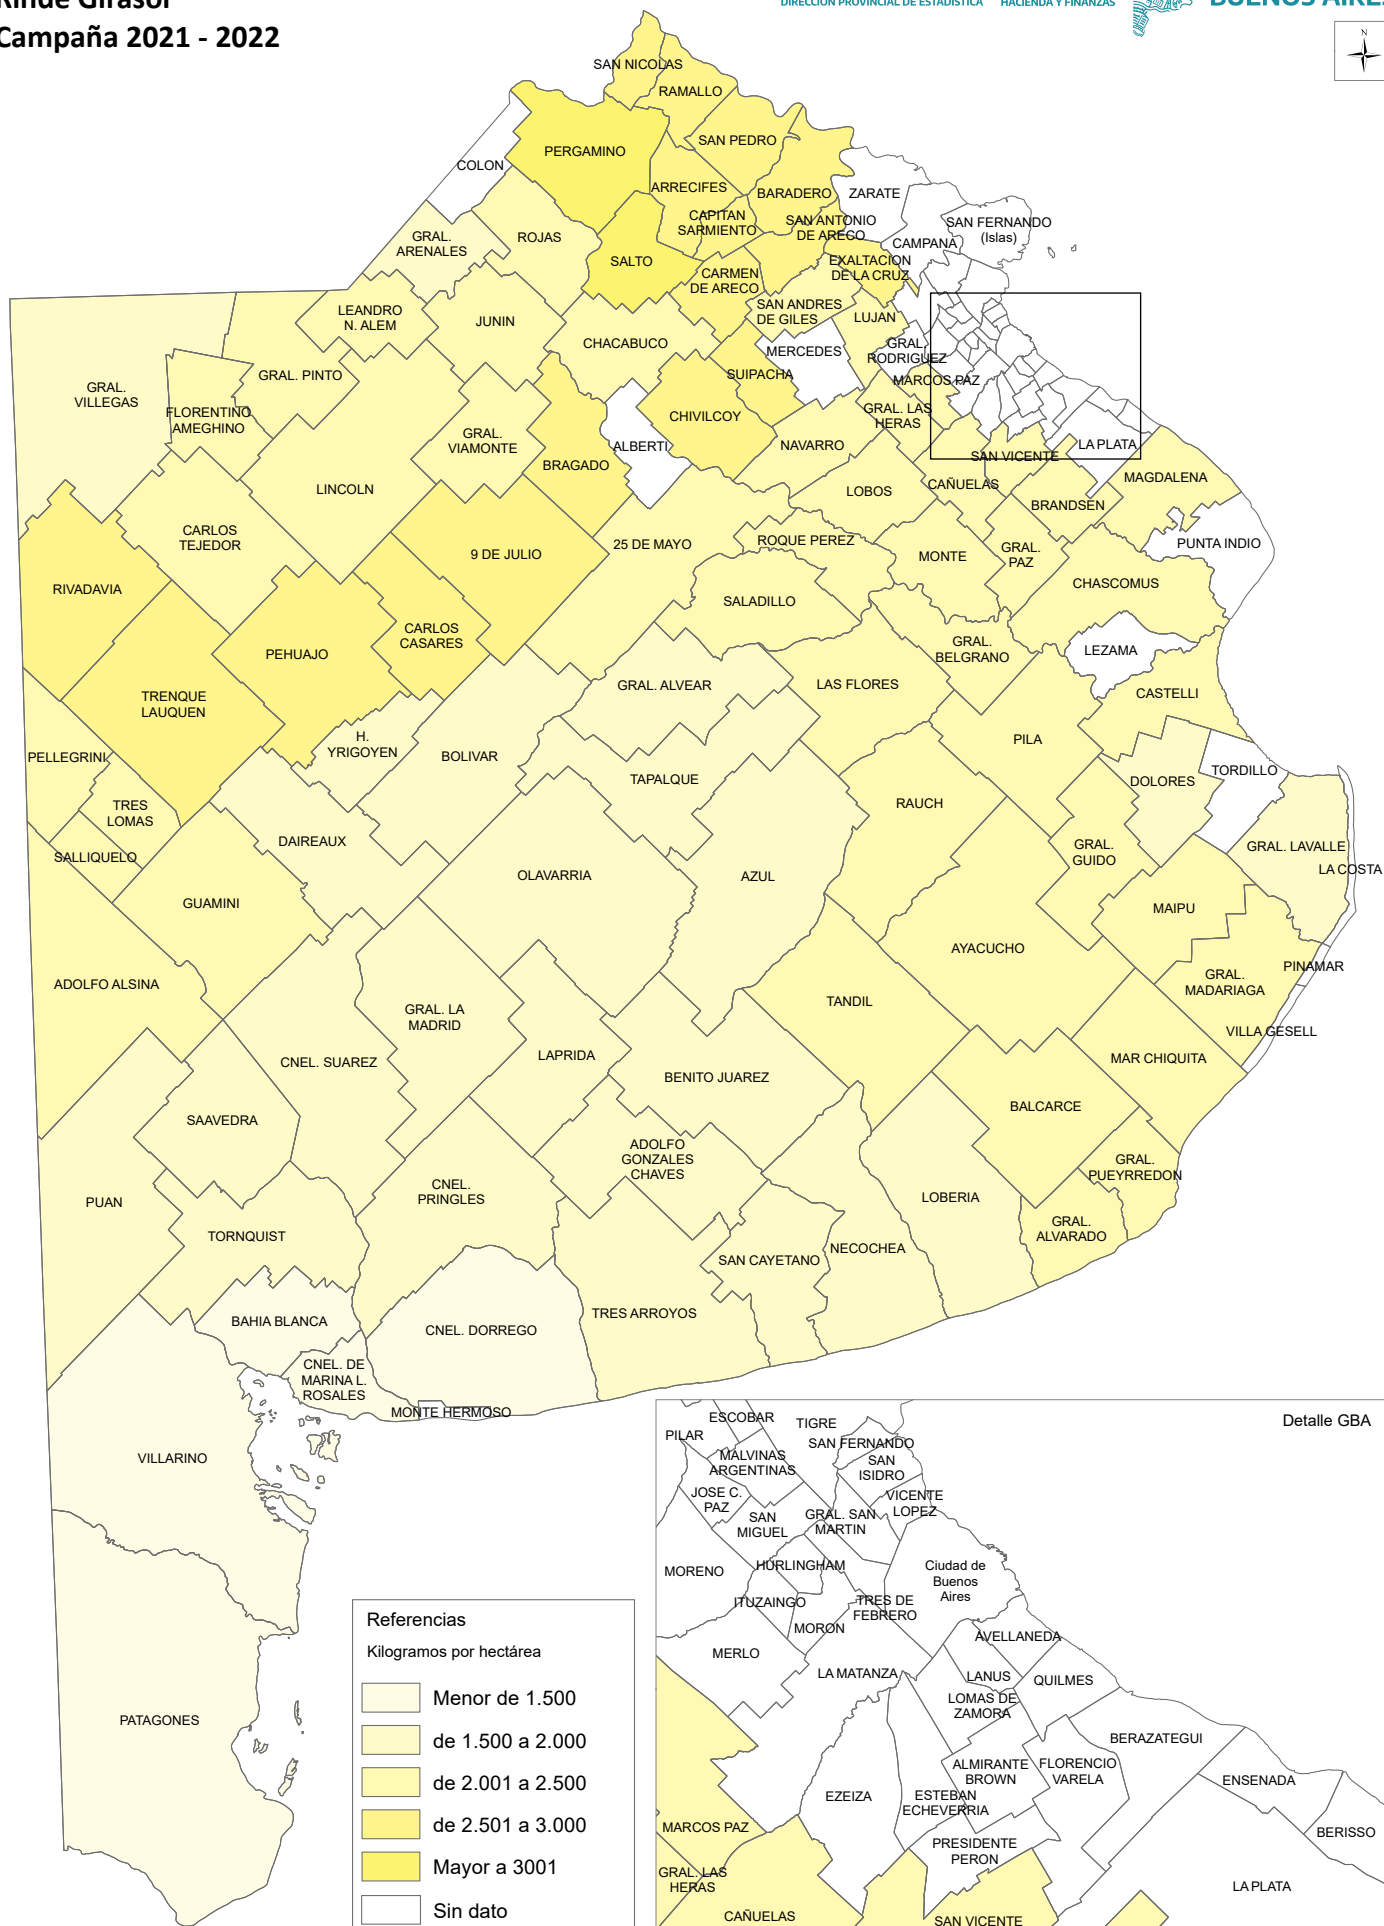

Rinde Girasol Campaña 2021 - 2022

Referencias	
Kilogramos por hectárea	
[Lightest Yellow Box]	Menor de 1.500
[Light Yellow Box]	de 1.500 a 2.000
[Yellow Box]	de 2.001 a 2.500
[Orange-Yellow Box]	de 2.501 a 3.000
[Darkest Yellow Box]	Mayor a 3001
[White Box]	Sin dato